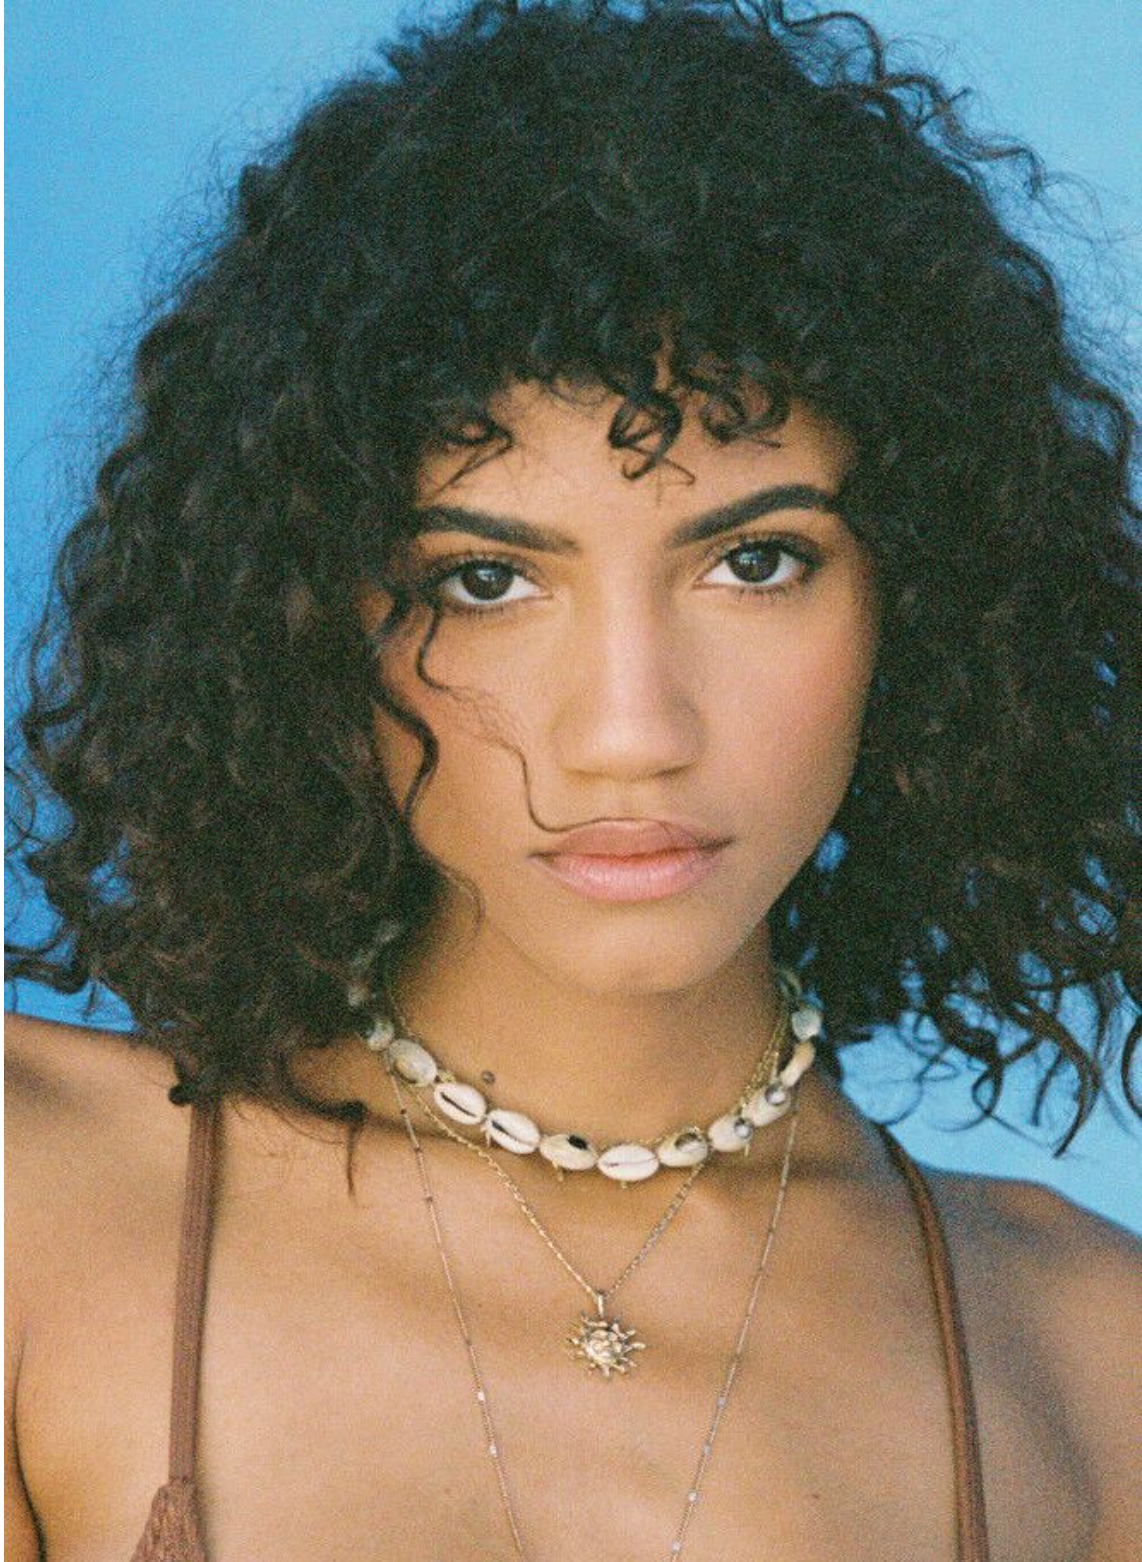

CECILIA COLÓN

height 175 cm · bust 82 cm · cup B/C · waist 60 cm · hips 90 cm · dress 36
shoes size 40.5 · hair brown · eyes brown

CECILIA COLÓN

height 175 cm · bust 82 cm · cup B/C · waist 60 cm · hips 90 cm · dress 36
shoes size 40.5 · hair brown · eyes brown

MGM
MODELS

MGM
MODELS

CECILIA COLÓN

height 175 cm · bust 82 cm · cup B/C · waist 60 cm · hips 90 cm · dress 36
shoes size 40.5 · hair brown · eyes brown

CECILIA COLÓN

height 175 cm · bust 82 cm · cup B/C · waist 60 cm · hips 90 cm · dress 36
shoes size 40.5 · hair brown · eyes brown

CECILIA COLÓN

height 175 cm · bust 82 cm · cup B/C · waist 60 cm · hips 90 cm · dress 36
shoes size 40.5 · hair brown · eyes brown

CREMA MODELADORA CURL CHARISMA CHIA + FLAXSEED COIL CUSTARD, BRIOCEO, \$695, SEPHORA.
CURL MOISTURIZE SHAMPOO, BUMBLE&BUMBLE, \$900, SHOP.BEAUTYART.COM.MX.
LOOK TOTAL, TAKO MEKVABIDZE.